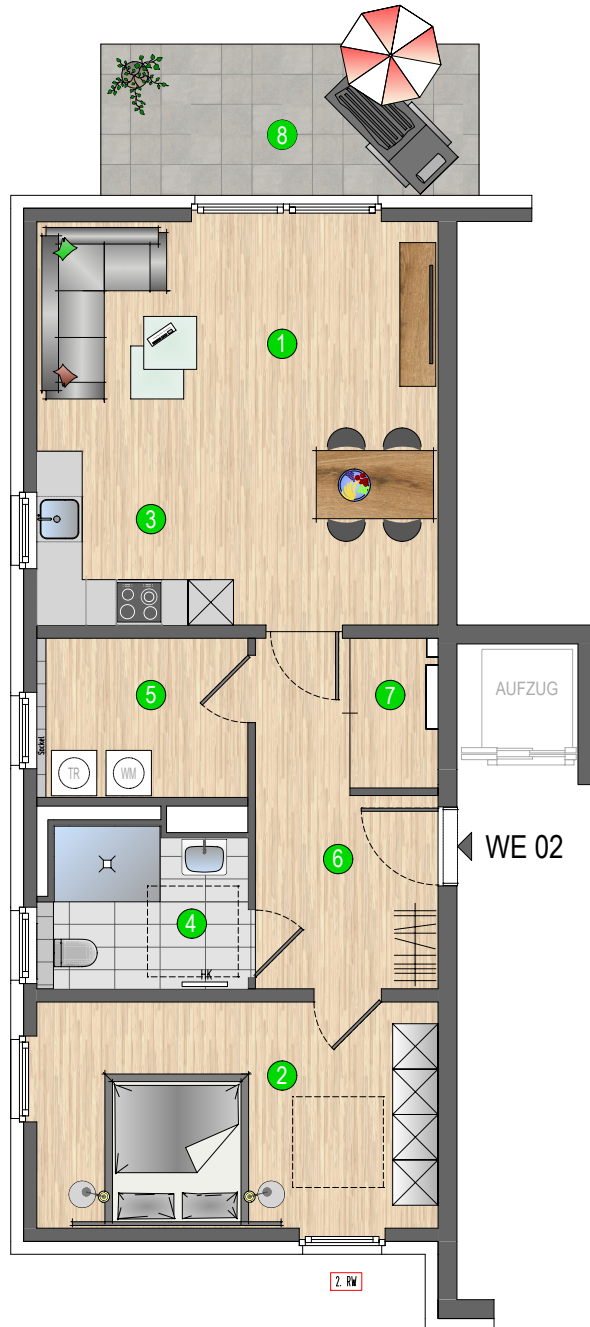

P 057
Lievensteg 6c, 41352 Korschenbroich

Wohnung WE02

2-Raum-Wohnung
1.Obergeschoss, links

1	Wohnen / Essen	21,81 m ²
2	Schlafen	15,86 m ²
3	Küche	6,50 m ²
4	DU / WC	5,61 m ²
5	HWR	5,87 m ²
6	Eingang / Diele	8,77 m ²
7	Abstellen	2,31 m ²
8	Balkon 10,00 (25%)	2,50 m ²

Wohnfläche 69,23 m²

1.00

unverbindliche Plan- und Gestaltungsvorschläge / alle Maße sind ca. Maße / kleine Änderungen vorbehalten