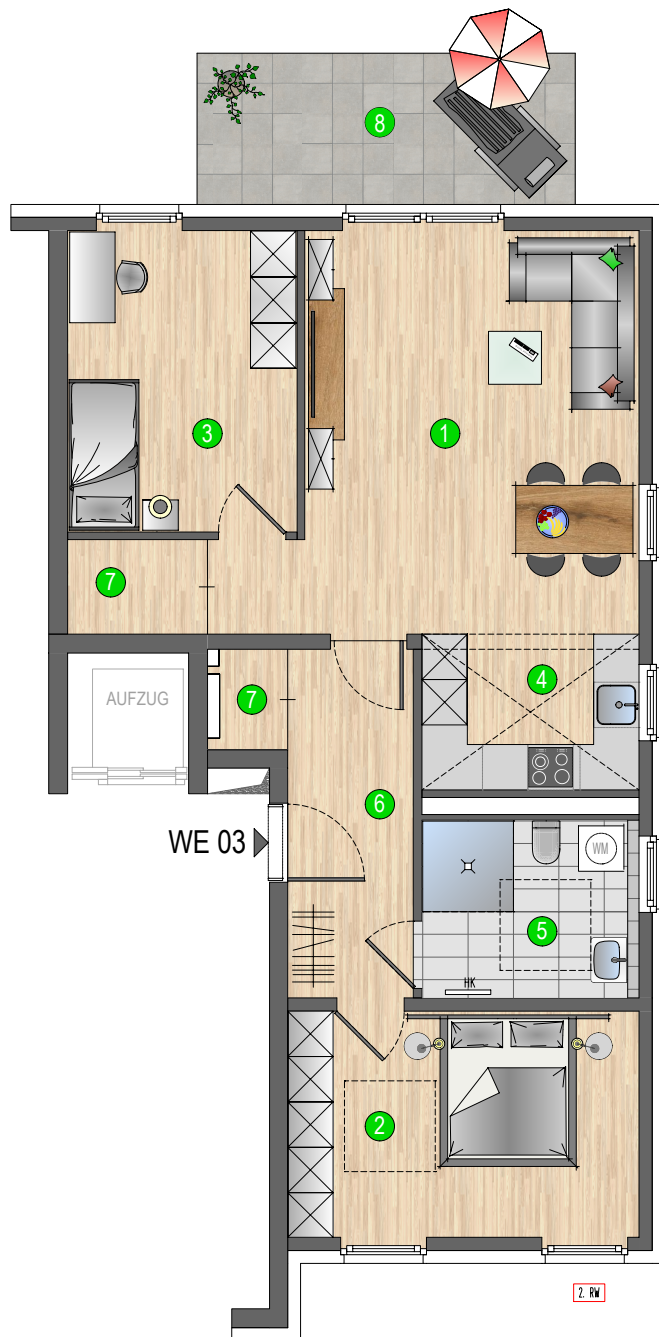

P 057
Lievensteg 6c, 41352 Korschenbroich

Wohnung WE03

3-Raum-Wohnung
1.Obergeschoss, rechts

1	Wohnen / Essen	25,19 m ²
2	Schlafen	13,89 m ²
3	Kind / Arbeiten	12,10 m ²
4	Küche	5,91 m ²
5	Bad	6,74 m ²
6	Eingang / Diele	7,65 m ²
7	Abstellen	3,72 m ²
8	Balkon 10,00 (25%)	2,50 m ²

Wohnfläche 77,70 m²

1.00

unverbindliche Plan- und Gestaltungsvorschläge / alle Maße sind ca. Maße / kleine Änderungen vorbehalten