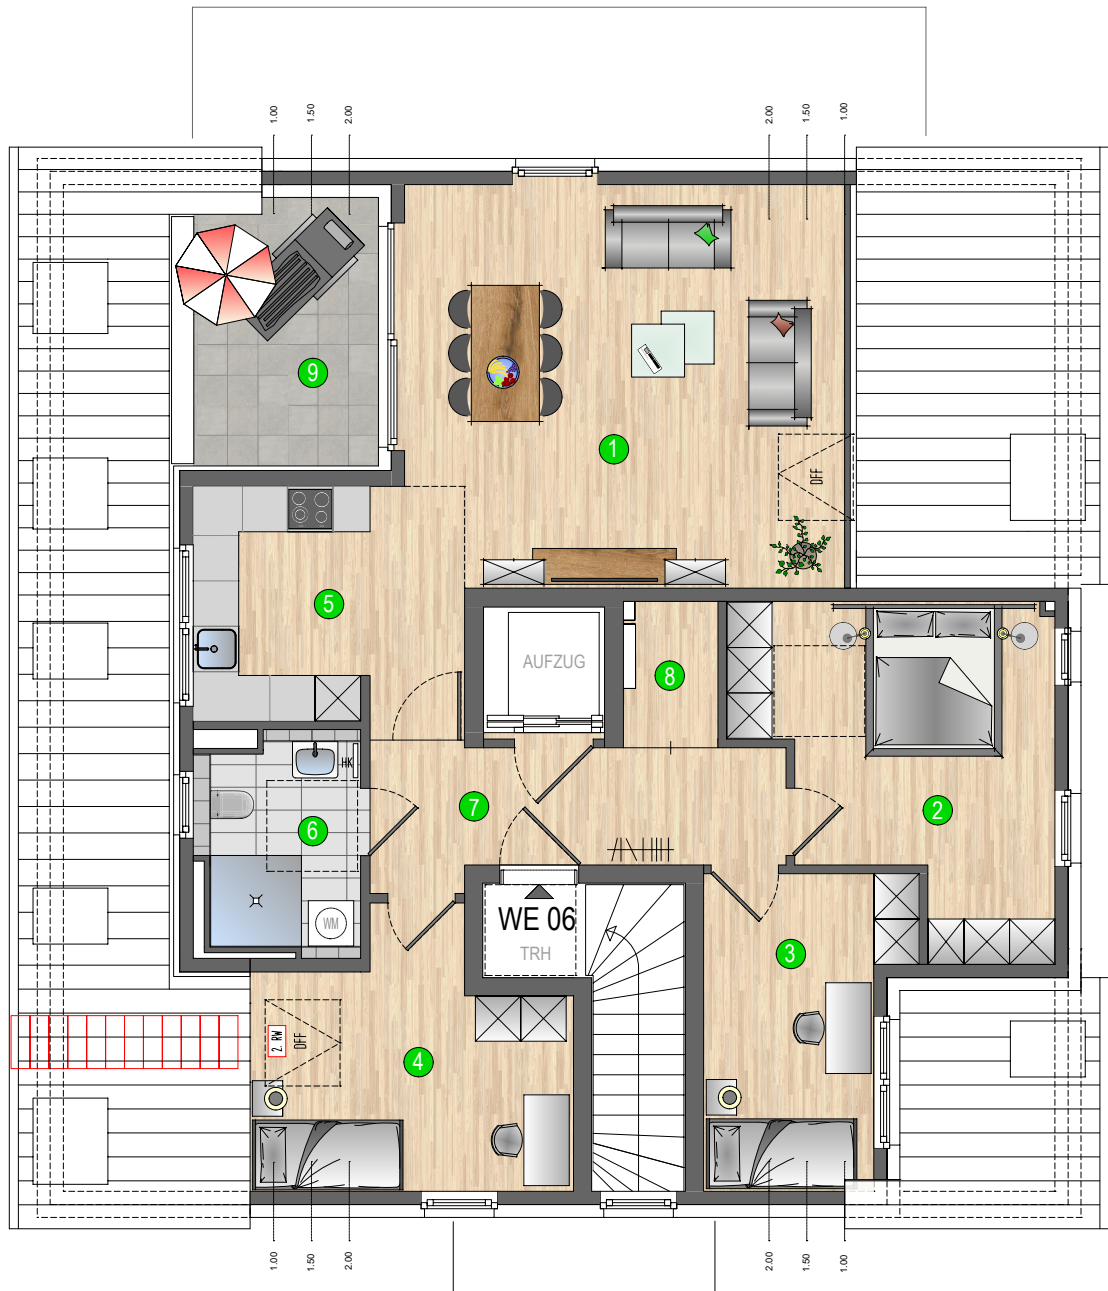

## Wohnung WE06

4-Raum-Wohnung  
Spitzboden

1	Wohnen / Essen	27,31 m <sup>2</sup>
2	Schlafen	15,80 m <sup>2</sup>
3	Kind / Arbeiten 1	10,03 m <sup>2</sup>
4	Kind / Arbeiten 2	10,73 m <sup>2</sup>
5	Küche	11,36 m <sup>2</sup>
6	Bad	5,91 m <sup>2</sup>
7	Eingang / Diele	9,12 m <sup>2</sup>
8	Abstellen	2,42 m <sup>2</sup>
9	Loggia 8,32 (50%)	4,16 m <sup>2</sup>

Wohnfläche 96,84 m<sup>2</sup>

unverbindliche Plan- und Gestaltungsvorschläge / alle Maße sind ca. Maße / kleine Änderungen vorbehalten